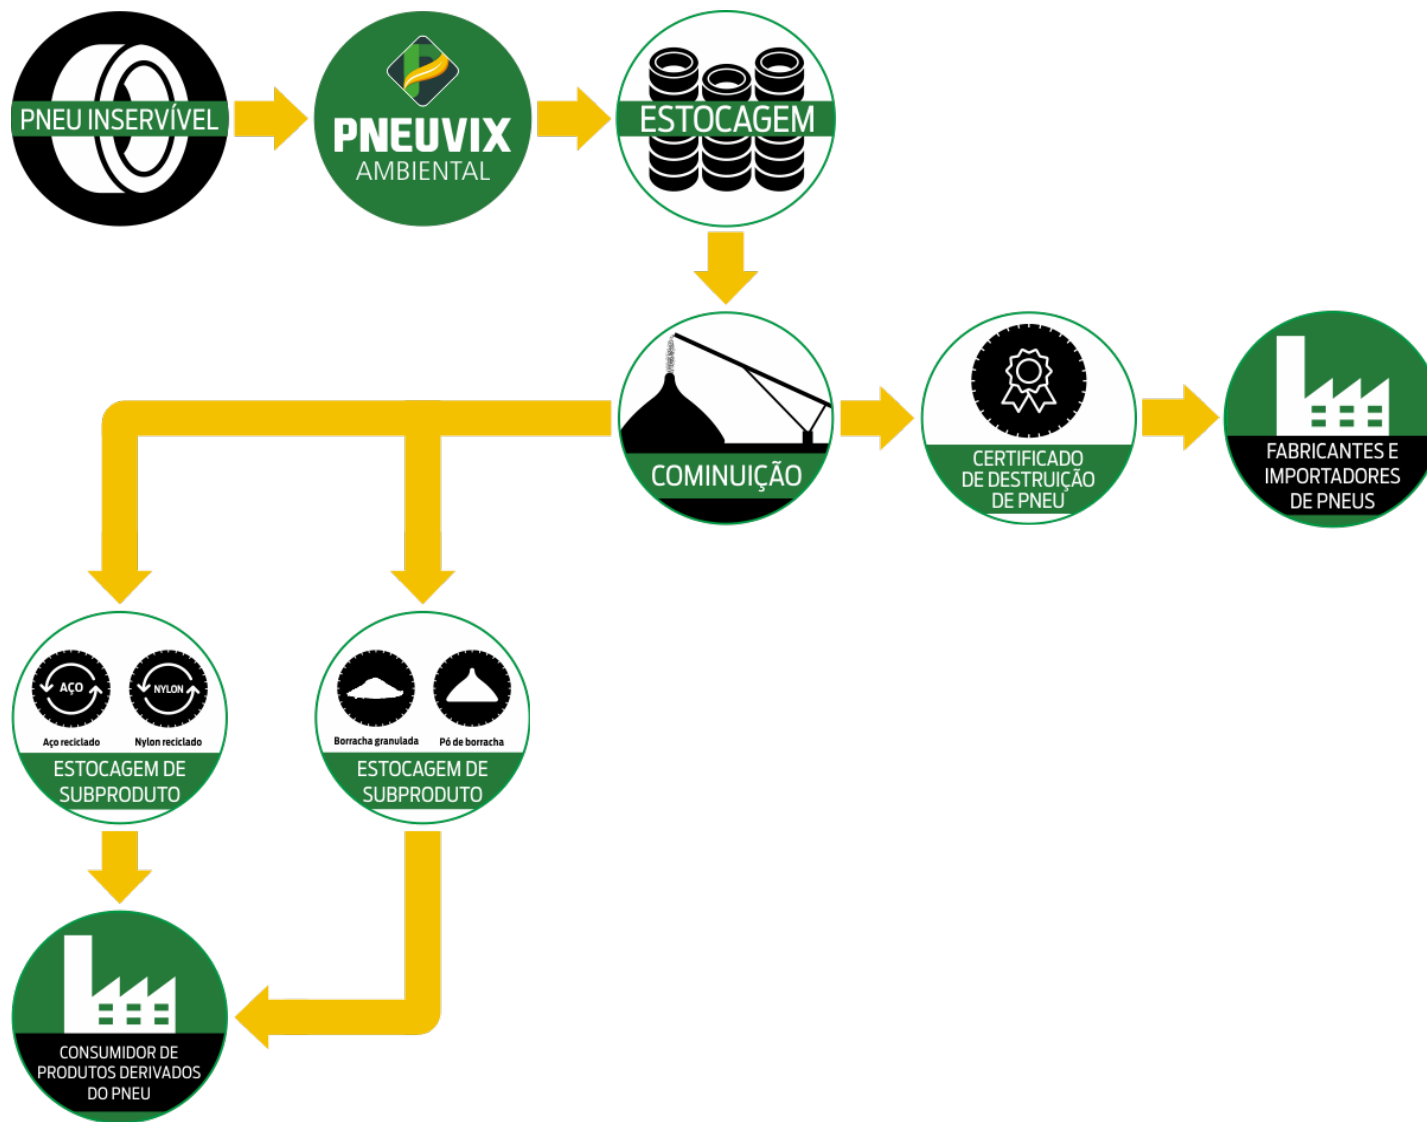

PNEUVIX

AMBIENTAL

Soluções Sustentáveis para Pneus Inservíveis

Sustainable Solutions for Waste Tires

LOCALIZAÇÃO

Localizada na Central de Valorização de Resíduos da Marca Ambiental em Cariacica/ES, a Pneuvix conta com uma área de cerca de 15.000,00 m² e acesso privilegiado à BR 101 na Região Metropolitana da Grande Vitória.

Ano	Pneus Produzidos no país ou importados
2002	4 Pneus produzidos = 1 pneu inservível destinado corretamente
2003	4 Pneus produzidos = 2 pneus inservíveis destinados corretamente
2004	4 Pneus produzidos = 3 pneus inservíveis destinados corretamente
2005	4 Pneus produzidos = 4 pneus inservíveis destinados corretamente
2006 a 2009	4 Pneus produzidos = 5 pneus inservíveis destinados corretamente
2009 a atual	1 Pneu vendido no mercado de reposição = 1 pneu inservível destinado corretamente

Evolução da meta de destinação final de pneus inservíveis.

- Situada na Região Metropolitana da Grande Vitória - **Cariacica**;
- Possuímos, atualmente, **6 ECOPONTOS**;
- Primeira e **única recicladora** de pneus do ES;
- Capacidade para **reciclar todo o pneu inservível capixaba**;
- Reciclagem de **100%** dos pneus inservíveis – **NADA SE PERDE**;
- Recebemos pneus dos estados: **ES, MG, BA e RJ**;
- No **ES**, recebemos frequentemente pneus inservíveis oriundos de **49 municípios capixabas**;
- Contamos com **30 colaboradores diretos**, sendo 15 destinados a geração de oportunidades de emprego para presos e egressos.
- Somos **Associados**:

RESSOCIALIZAÇÃO PELO
TRABALHO
A GENTE ACREDITA NESSA IDEIA

SimReciclo

NOSSO PROCESSO

UNIDADE DE TRITURAÇÃO

CERTIFICAÇÃO

**Certificado de
destruição de pneu**

BORRACHA

Borracha granulada Pó de borracha